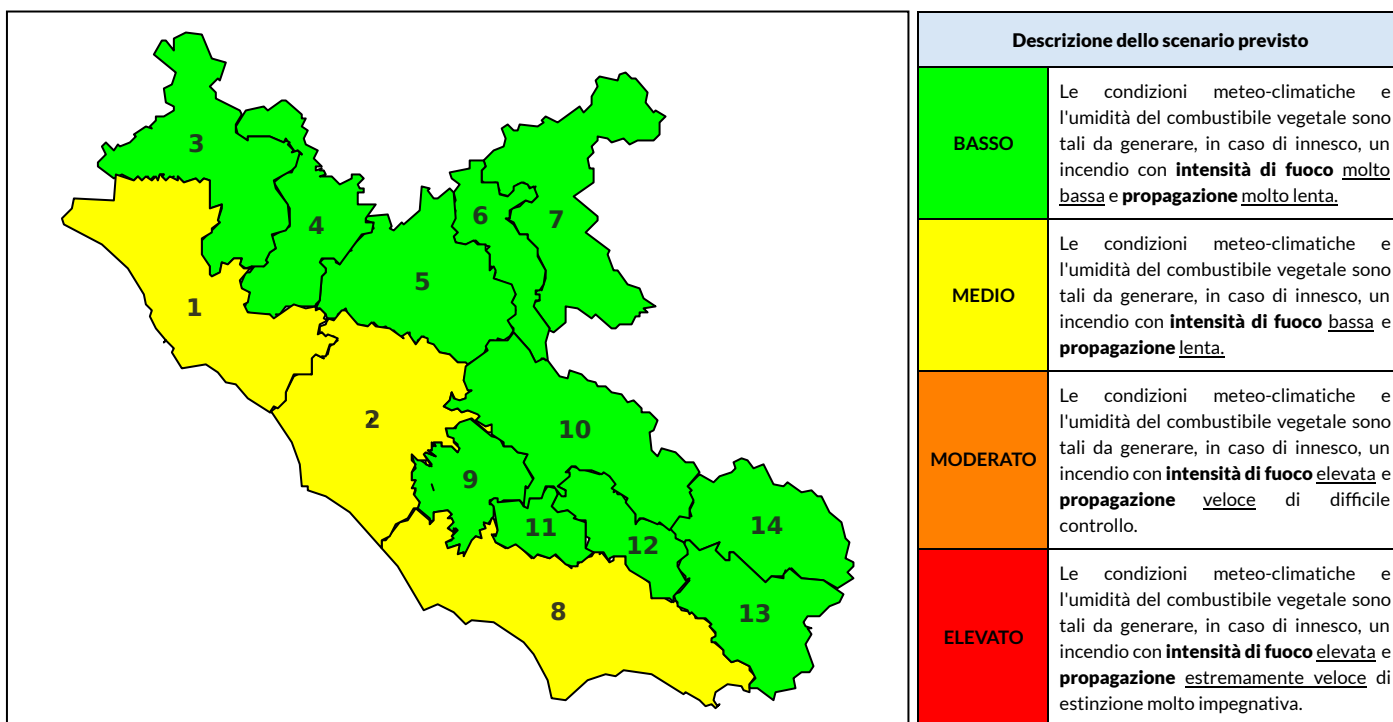

### Previsioni per oggi 15-9-2024

Livello di pericolosità da incendio boschivo per Zona di Allerta AIB

Bollettino emesso nel periodo della campagna AIB Lazio sulla base del modello previsionale RISICOLazio, sviluppato in collaborazione con Fondazione CIMA, che fornisce un supporto per la valutazione della Pericolosità da incendio boschivo aggregata sulle Zone di Allerta AIB, approvate come parte integrante del Piano AIB Lazio 2020-2022 con DGR n° 270 del 15/05/2020. Il dettaglio della distribuzione dei Comuni nelle Zone AIB è consultabile al link [https://protezionecivile.regione.lazio.it/zone\\_allerta\\_aib\\_comuni/](https://protezionecivile.regione.lazio.it/zone_allerta_aib_comuni/). Le Norme Comportamentali per la popolazione sono consultabili al link [https://protezionecivile.regione.lazio.it/norme\\_comportamentali\\_aib/](https://protezionecivile.regione.lazio.it/norme_comportamentali_aib/).

Zona AIB	1	2	3	4	5	6	7	8	9	10	11	12	13	14
Livello Pericolosità	MEDIO	MEDIO	BASSO	BASSO	BASSO	BASSO	BASSO	MEDIO	BASSO	BASSO	BASSO	BASSO	BASSO	BASSO

NOTE

## BOLLETTINO DI PERICOLOSITA' DA INCENDI BOSCHIVI

Zona AIB	1	2	3	4	5	6	7	8	9	10	11	12	13	14
Livello Pericolosità	MEDIO	MEDIO	BASSO	BASSO	BASSO	BASSO	BASSO	MEDIO	BASSO	BASSO	BASSO	BASSO	BASSO	BASSO