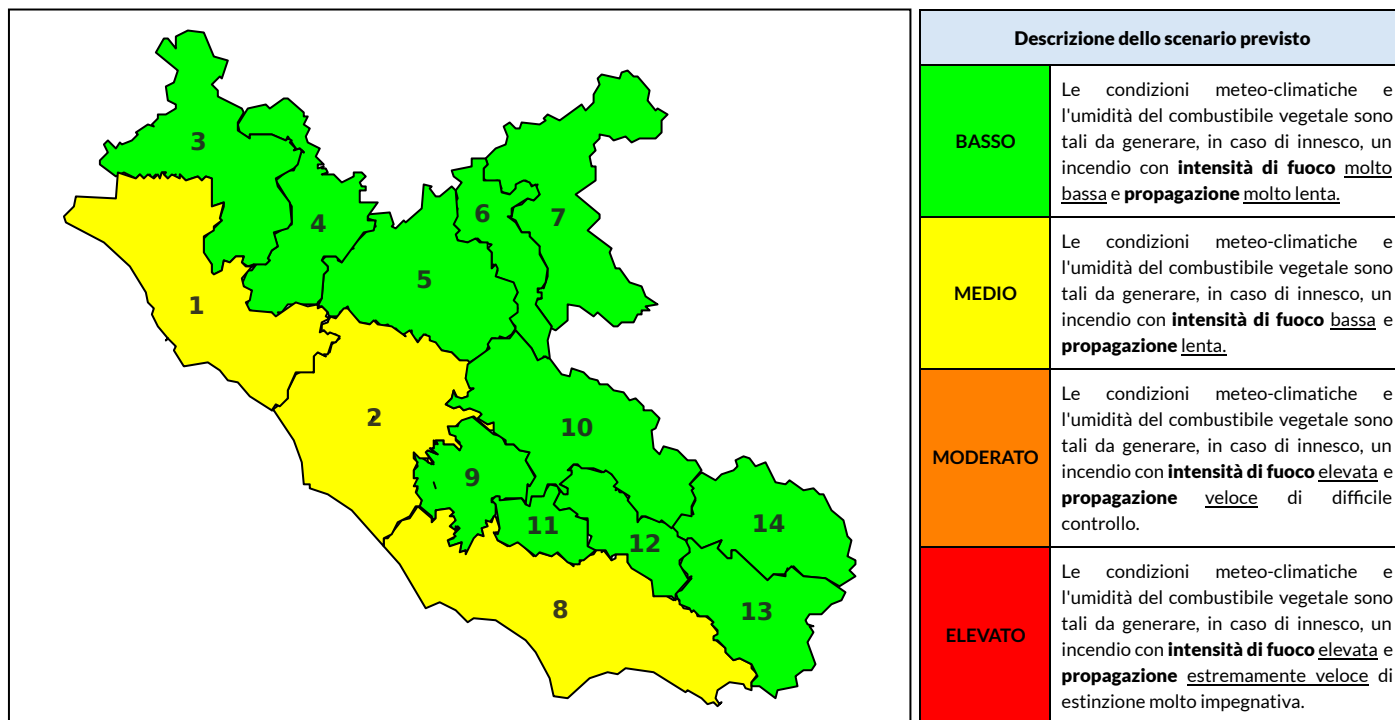

## BOLLETTINO DI PERICOLOSITA' DA INCENDI BOSCHIVI

### Previsioni per oggi 15-9-2024

Livello di pericolosità da incendio boschivo per Zona di Allerta AIB

Bollettino emesso nel periodo della campagna AIB Lazio sulla base del modello previsionale RISICOLazio, sviluppato in collaborazione con Fondazione CIMA, che fornisce un supporto per la valutazione della Pericolosità da incendio boschivo aggregata sulle Zone di Allerta AIB, approvate come parte integrante del Piano AIB Lazio 2020-2022 con DGR n° 270 del 15/05/2020. Il dettaglio della distribuzione dei Comuni nelle Zone AIB è consultabile al link [https://protezionecivile.regione.lazio.it/zone\\_allerta\\_aib\\_comuni/](https://protezionecivile.regione.lazio.it/zone_allerta_aib_comuni/). Le Norme Comportamentali per la popolazione sono consultabili al link [https://protezionecivile.regione.lazio.it/norme\\_comportamentali\\_aib/](https://protezionecivile.regione.lazio.it/norme_comportamentali_aib/).

Zona AIB	1	2	3	4	5	6	7	8	9	10	11	12	13	14
Livello Pericolosità	MEDIO	MEDIO	BASSO	BASSO	BASSO	BASSO	BASSO	MEDIO	BASSO	BASSO	BASSO	BASSO	BASSO	BASSO

NOTE